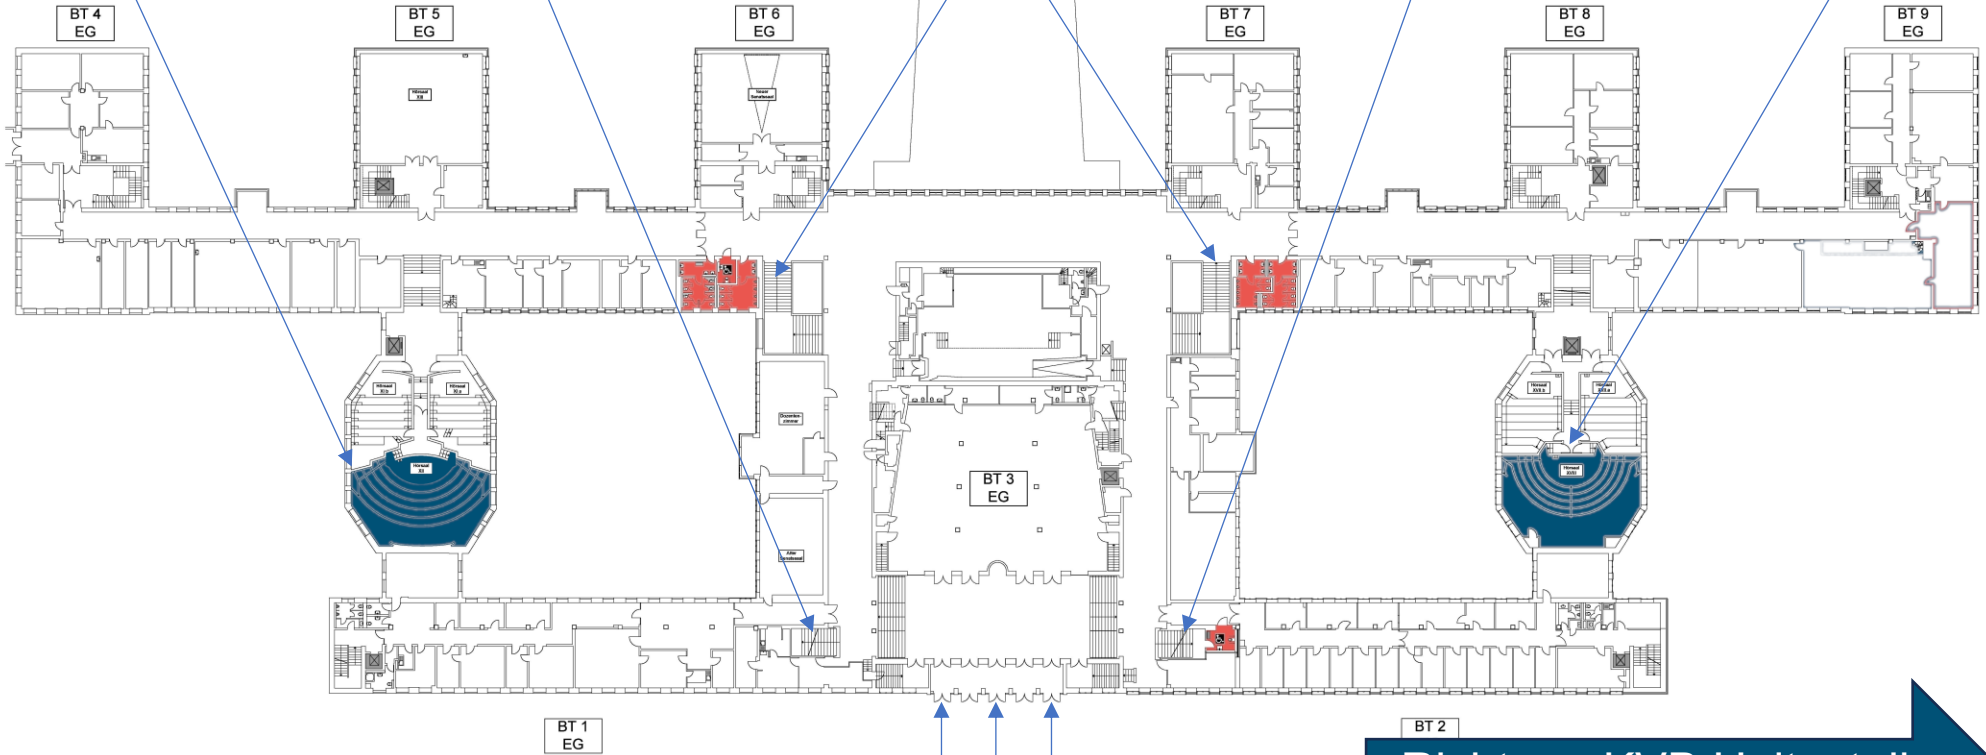

# Untergeschoss

Eingänge UG  
(Ostseite)

Hörsaal VIII

Hörsaal VI

Konferenzbüro

E-Raum

Vortragssäle  
Toiletten  
Sonstige Räume

# Erdgeschoss

Hörsaal XII

Treppenhaus Nord  
Zugang Musikwiss. Institut  
(3. OG)

Treppen UG

Treppenhaus Süd  
Zugang Musiksaal  
(3. OG)

Hörsaal XVIII

Haupteingang  
(Westseite)

Richtung KVB Haltestelle  
Universität

Vortragssäle  
Toiletten  
Sonstige Räume

## 4. Obergeschoss

Alter Seminarraum

Vortragssäle  
Toiletten  
Sonstige Räume