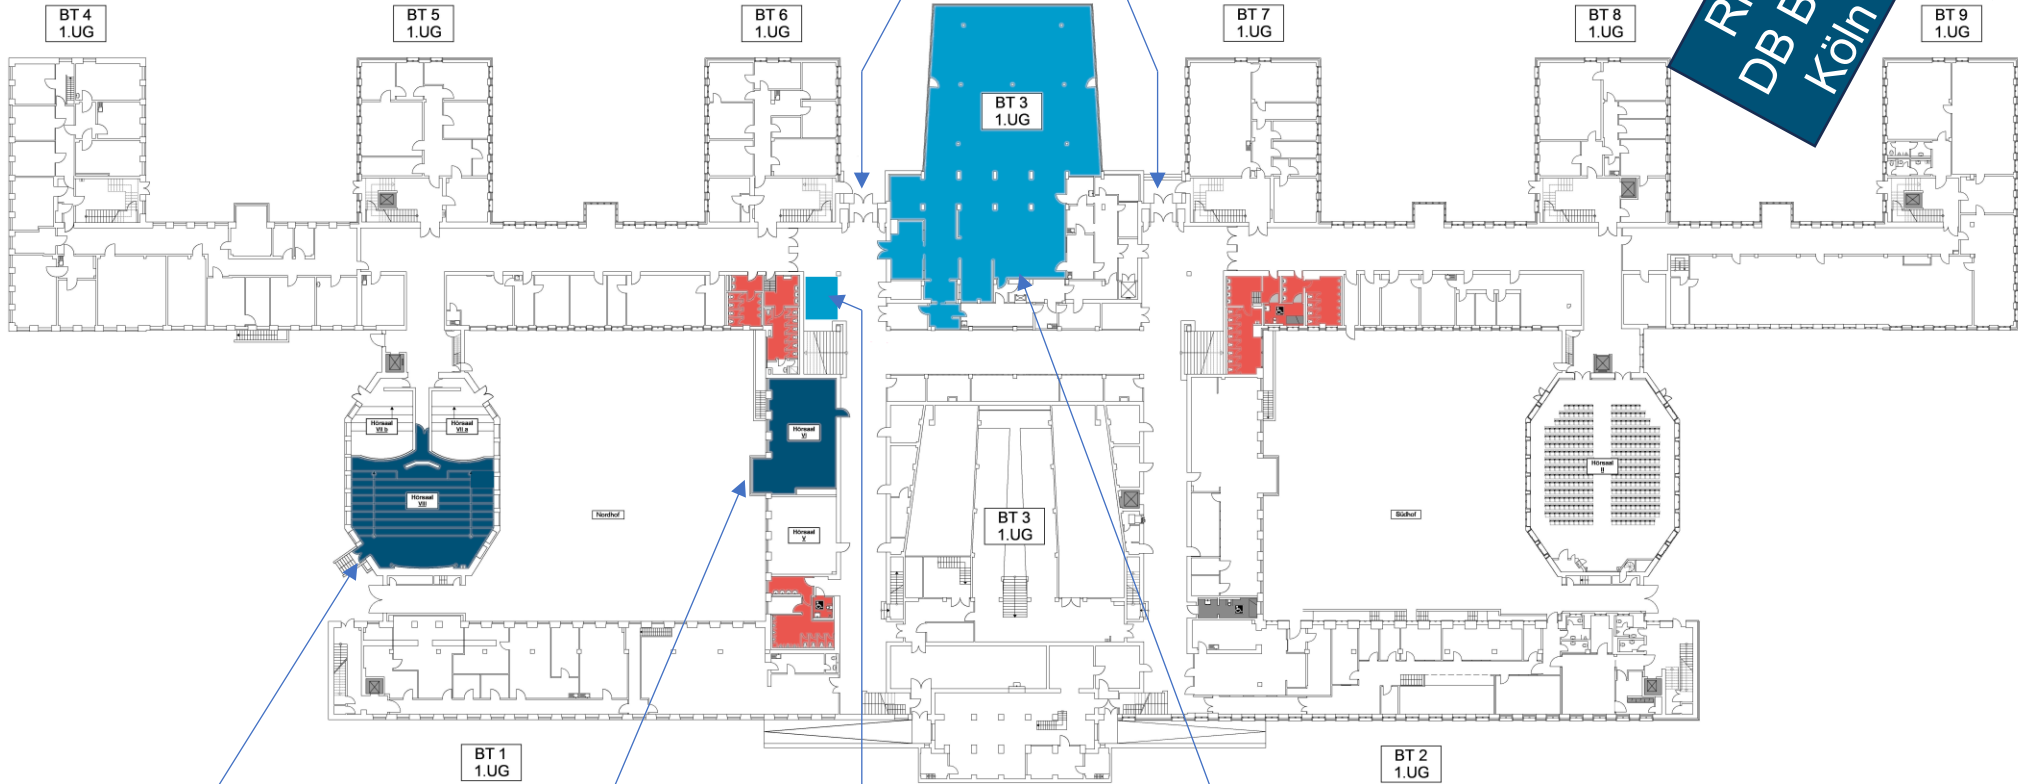

# Untergeschoss

Eingänge UG  
(Ostseite)

Hörsaal VIII

Hörsaal VI

Konferenzbüro

E-Raum

Vortragssäle  
Toiletten  
Sonstige Räume

# Erdgeschoss

Hörsaal XII

Treppenhaus Nord  
Zugang Musikwiss. Institut  
(3. OG)

Treppen UG

Treppenhaus Süd  
Zugang Musiksaal  
(3. OG)

Hörsaal XVIII

Haupteingang  
(Westseite)

Richtung KVB Haltestelle  
Universität

Vortragssäle  
Toiletten  
Sonstige Räume

## 4. Obergeschoss

Alter Seminarraum

Vortragssäle  
Toiletten  
Sonstige Räume